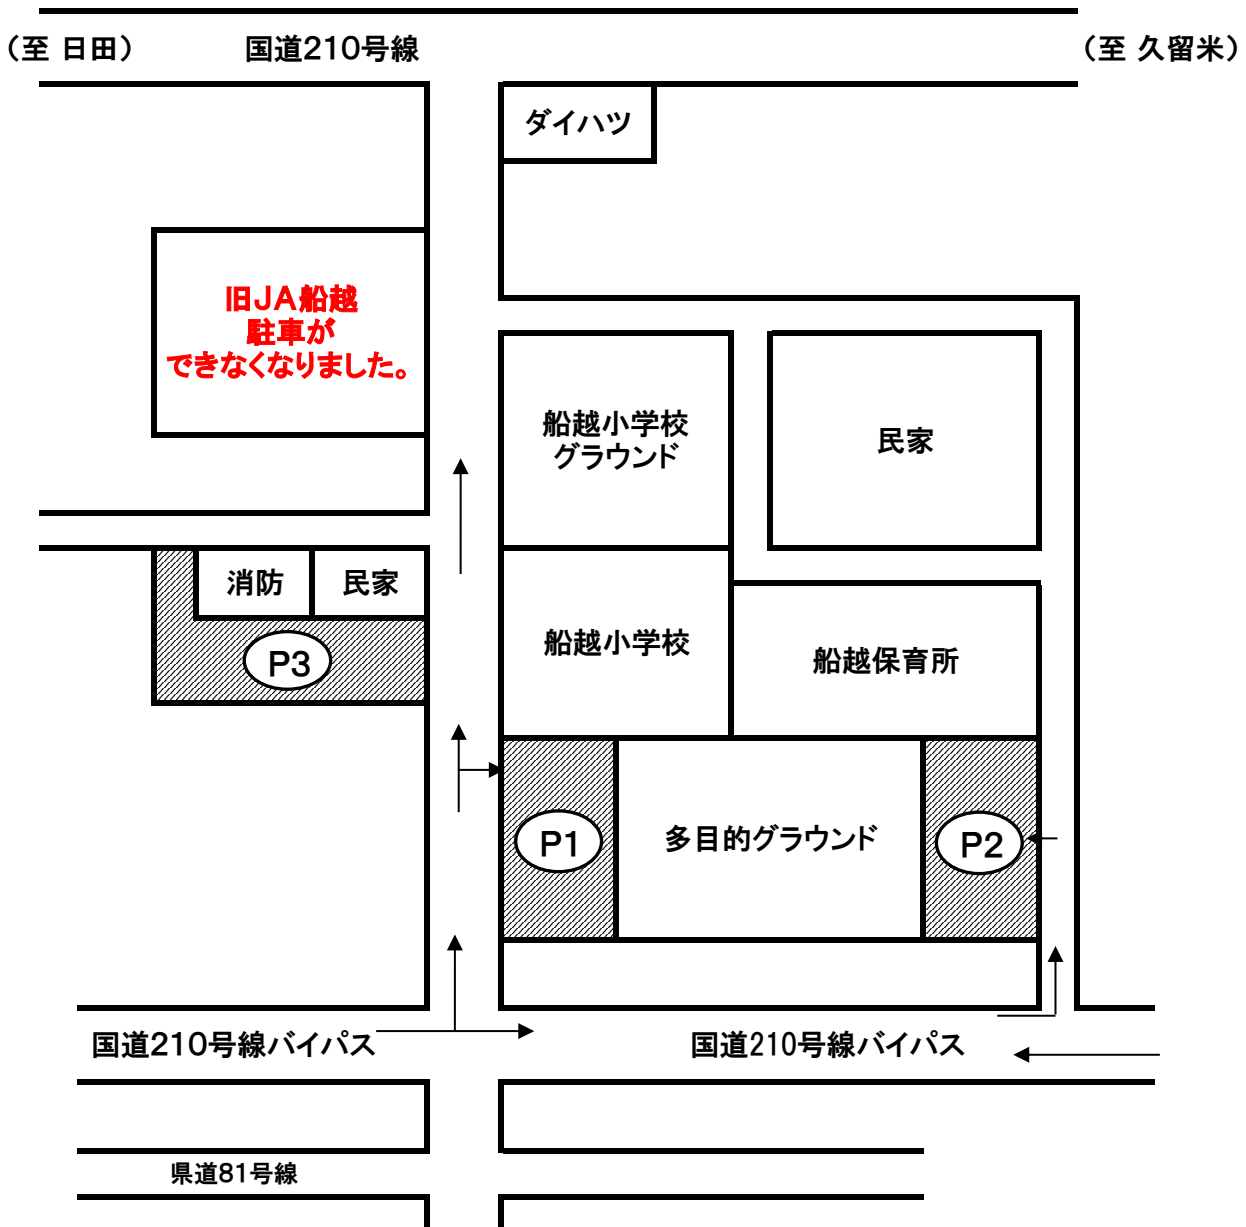

ゴールデンカップ駐車場案内

駐車場案内

※ 駐車場は、多目的グラウンドP1・P2・P3に駐車し、路上駐車は厳禁です。

また、各チーム5台まではP1・P2に駐車可能ですが、それ以上の駐車はP3へ移動をお願いします。

荷物車・マイクロバスのみP1より進入可、荷降ろし降車後は各駐車場へ移動して下さい。

試合会場 田主丸多目的グラウンド(久留米市)
久留米市立 船越小学校北側

- ・多目的グラウンド東側駐車場 (P1) ソルニーニョ・ボルク・アメイシヤ・粕屋・咸宜日隈・アザレア
- ・多目的グラウンド西側駐車場 (P2) LIVSOL・筑後・三潯・城島・三輪・小郡東野
- ・多目的グラウンド第3駐車場 (P3) ちとせ・レジェンド・マイクロバス・各チーム6台目以降の車