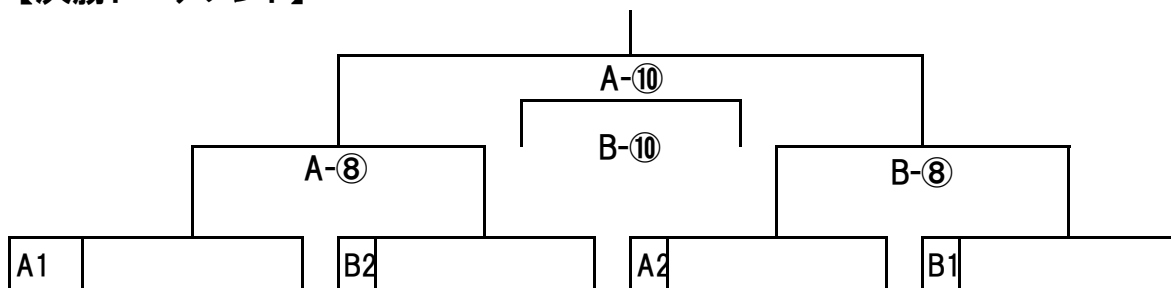

【決勝トーナメント】