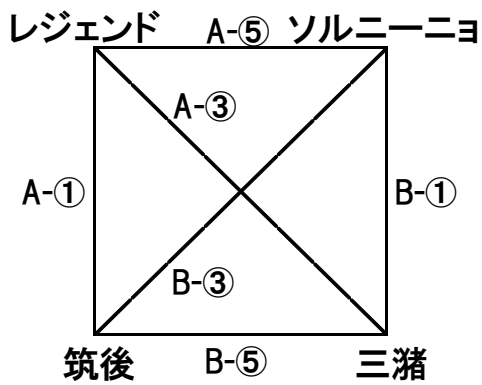

Group A	レジェンド	筑後	三漕	ソルニーニョ	勝点	勝	分	負	差
福岡レジェンドFC		-	-	-					
筑後SSC	-		-	-					
FCグランディール三漕	-	-		-					
ソルニーニョFC	-	-	-						

Group B	城島	三輪	アザレア	LIVSOL	勝点	勝	分	負	差
城島FC		-	-	-					
三輪SSS	-		-	-					
久留米アザレア	-	-		-					
LIVSOL	-	-	-