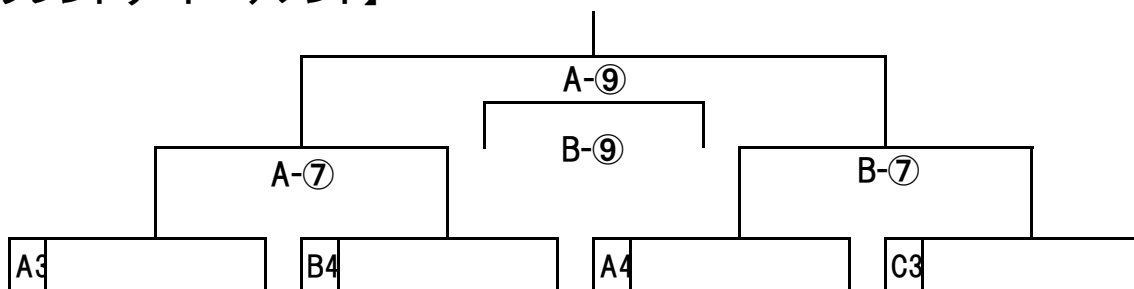

【フレンドリートーナメント】

	時間	Cコート		Dコート	
		対戦		対戦	
①	9:30	レジェンド	—	筑後	三潁 — ソルニーニョ
②	10:00	城島	—	三輪	アザレア — LIVSOL
③	10:30	レジェンド	—	三潁	筑後 — ソルニーニョ
④	11:00	城島	—	アザレア	三輪 — LIVSOL
⑤	11:30	レジェンド	—	ソルニーニョ	筑後 — 三潁
⑥	12:00	城島	—	LIVSOL	三輪 — アザレア
		昼休み 30分			
⑦	13:00	A3位:	—	:B4位	A4位: — :B3位
⑧	13:30	A1位:	—	:B2位	A2位: — :B1位
⑨	14:00	A⑦勝:	—	:B⑦勝	A⑦負: — :B⑦負
⑩	14:30	A⑧勝:	—	:B⑧勝	A⑧負: — :B⑧負
	15:00	閉会式