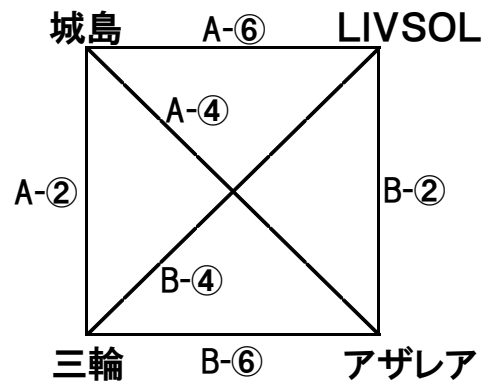

Group A	レジェンド	筑後	三漕	ソルニーニョ	勝点	勝	分	負	差
福岡レジェンドFC		-	-	-					
筑後SSC	-		-	-					
FCグランディール三漕	-	-		-					
ソルニーニョFC	-	-	-						

Group B	城島	三輪	アザレア	LIVSOL	勝点	勝	分	負	差
城島FC		-	-	-					
三輪SSS	-		-	-					
久留米アザレア	-	-		-					
LIVSOL	-	-	-