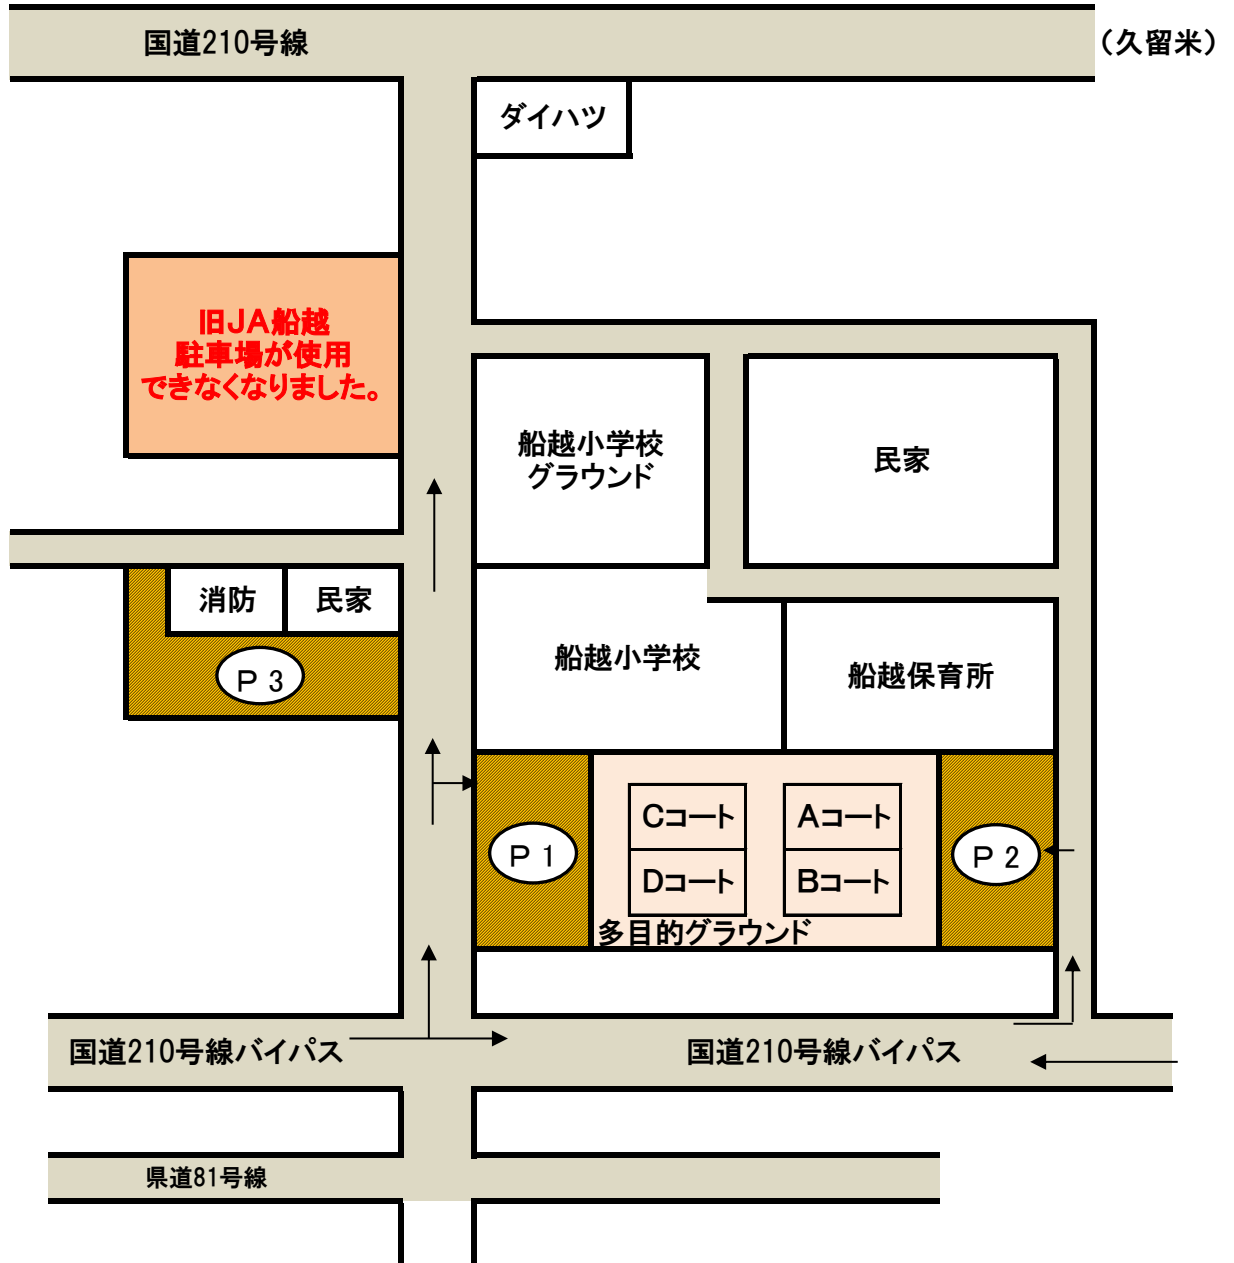

巨峰カップ駐車場案内

駐車場案内

※ 駐車場は、多目的グラウンドP1・P2・P3に駐車し、路上駐車は厳禁です。
また、各チーム6台まで指定の駐車場に駐車可能ですが、それ以上の駐車は他のチームが駐車出来なくなりますので、P3へ移動をお願いします。
荷物車・マイクロバスのみP1より進入可、荷降りし降車後は各駐車場へ移動して下さい。

試合会場 田主丸多目的グラウンド(久留米市)
久留米市立 船越小学校北側

- ・多目的グラウンド東側駐車場 (P1) ・東福岡・青葉・板付・稗田・LIVSOL・角田
  ・ShyntはP1へ駐車
- ・多目的グラウンド西側駐車場 (P2) ・鯨田・USA・UNITE・小笹・国見・勢門・ボルク
  はP2へ駐車
- ・多目的グラウンド第3駐車場 (P3) ・マイクロバス・咸宜日隈・基山・岡山
  大川東・レオーネ・城島・草野・ジュニオール
  レジェンドはP3へ駐車